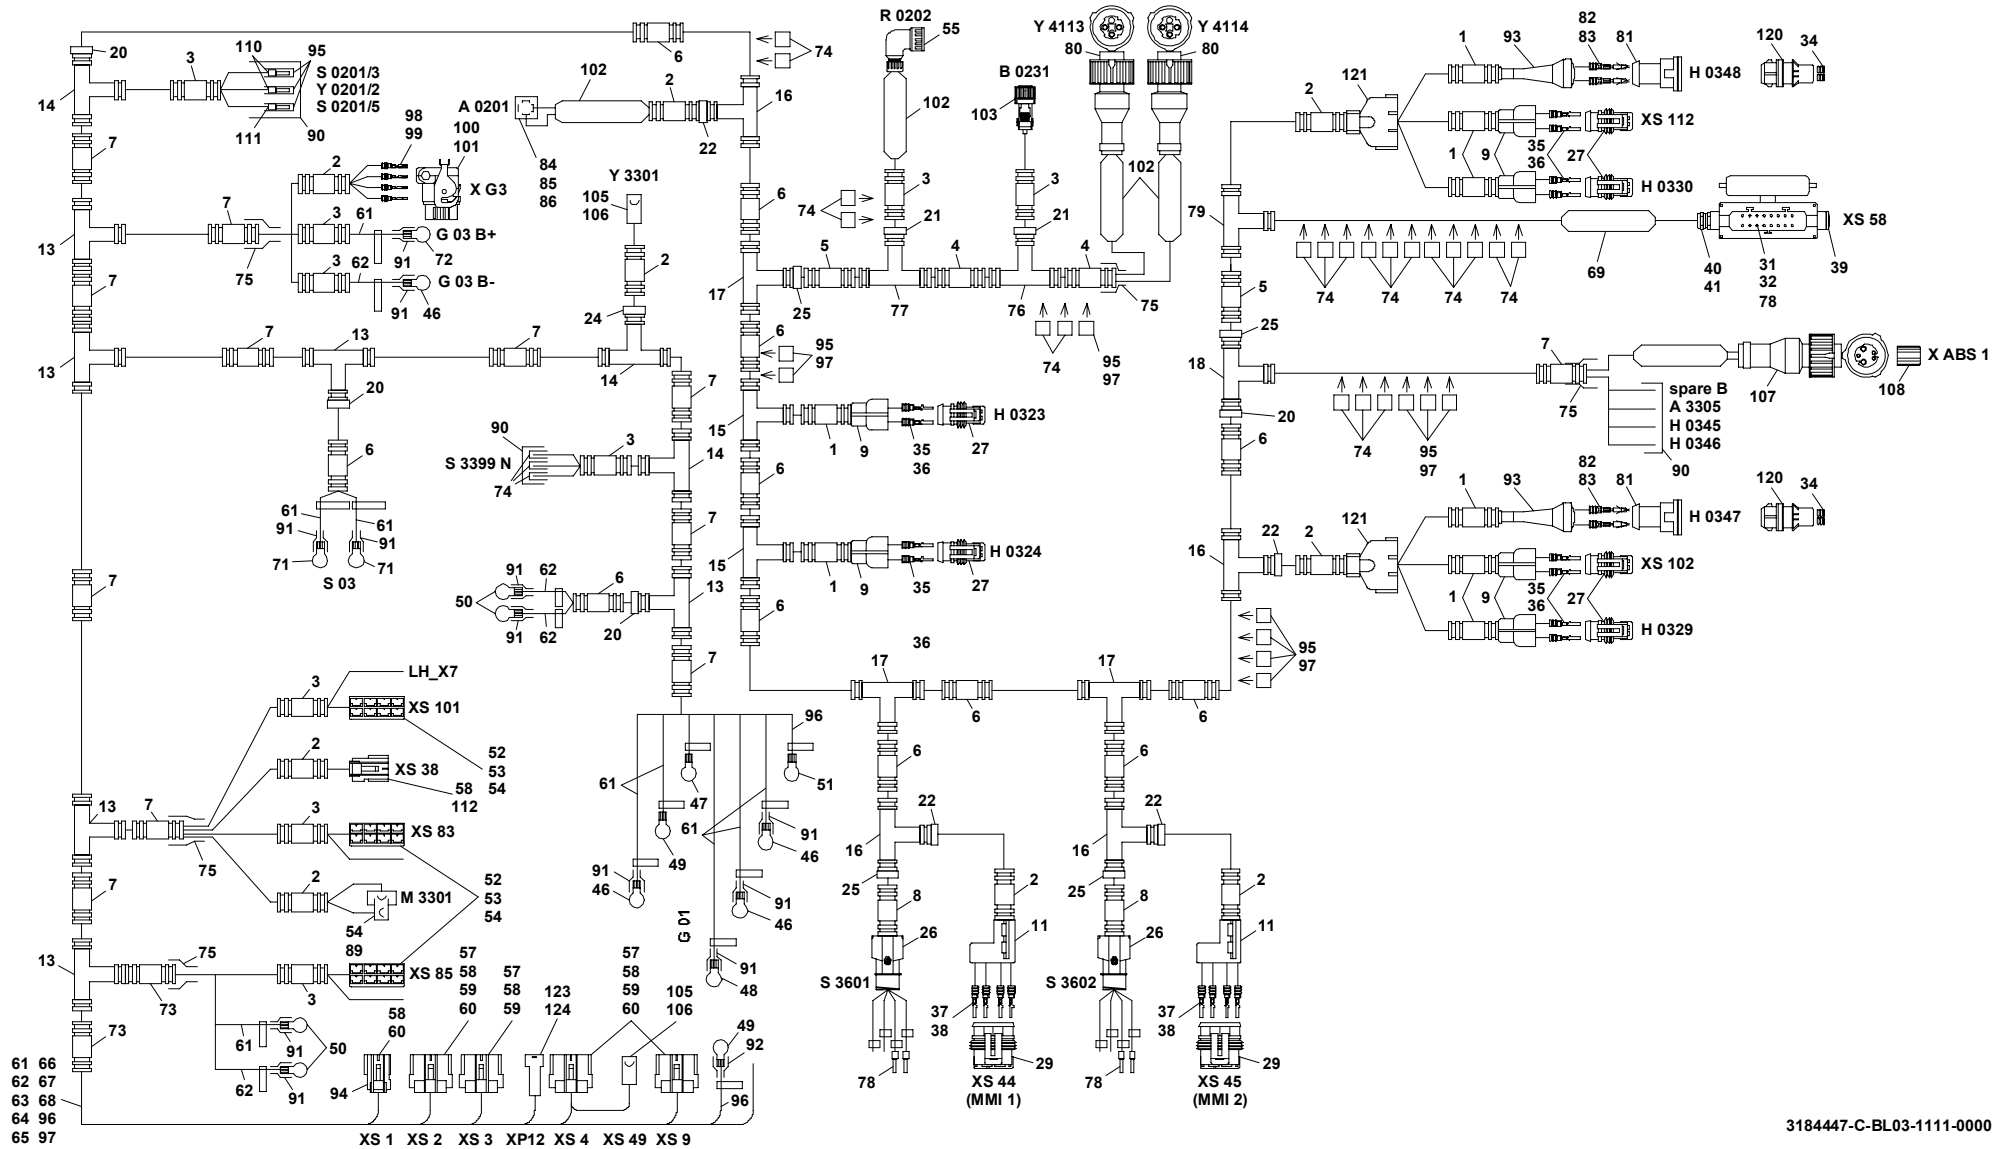

KABELBAUM UNTERWAGEN
CABLE HARNESS CARRIER

BILDTAFEL
PICTORIAL DISPLAY

11.11

3184447-ETL C

1/4

GMK 6400
BE 506
G 801

KABELBAUM UNTERWAGEN
CABLE HARNESS CARRIER

BILDTAFEL
PICTORIAL DISPLAY

11.11

3184447-ETL C

2/4

GMK 6400
BE 506
G 801

KABELBAUM UNTERWAGEN
CABLE HARNESS CARRIER

BILDTAFEL
PICTORIAL DISPLAY

11.11

3184447-ETL C

4/4

GMK 6400
BE 506
G 801