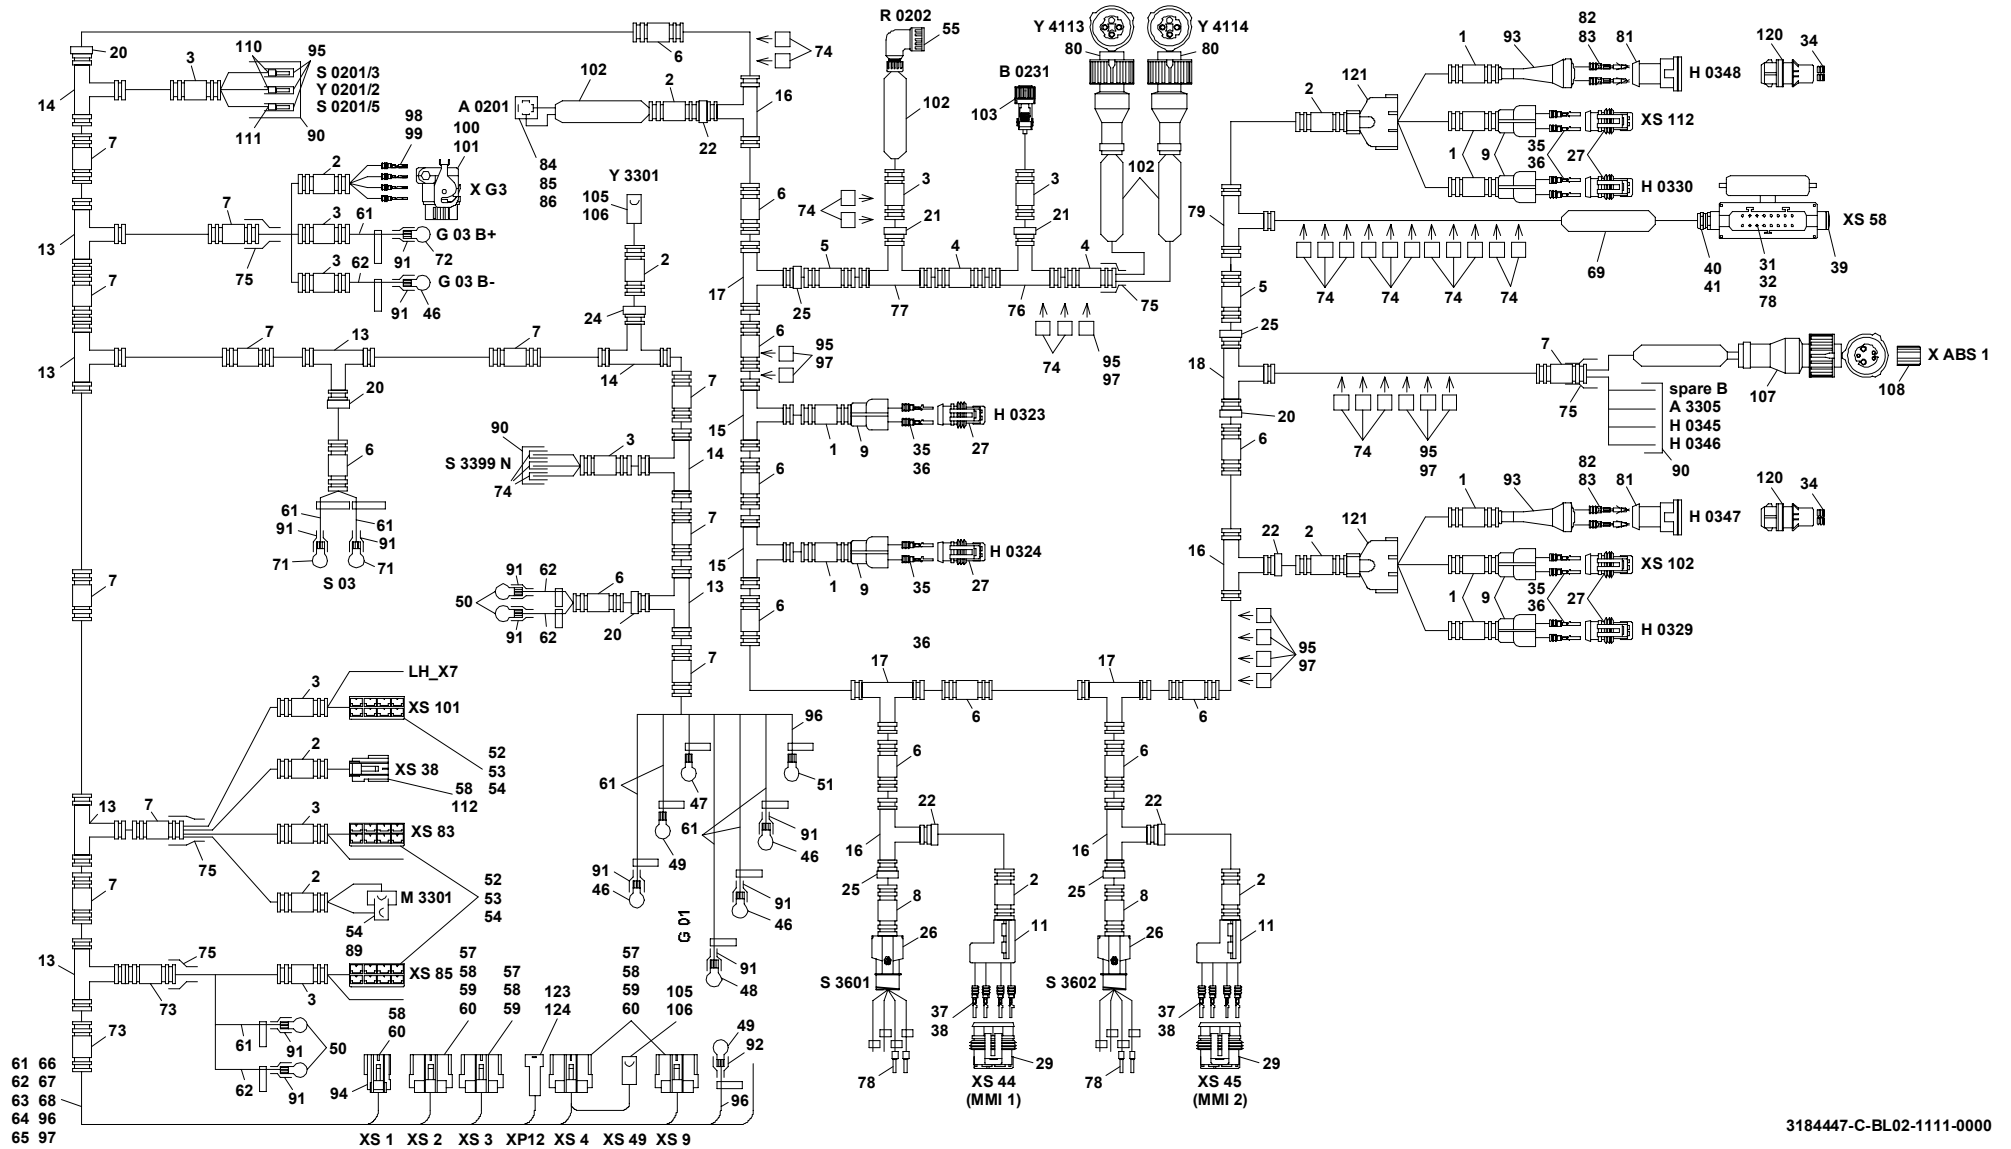

KABELBAUM UNTERWAGEN
CABLE HARNESS CARRIER

BILDTAFEL
PICTORIAL DISPLAY

11.11

3184447-ETL C

1/4

GMK 6400
BE 506
G 801

KABELBAUM UNTERWAGEN
CABLE HARNESS CARRIER

BILDTAFEL
PICTORIAL DISPLAY

11.11

3184447-ETL C

2/4

GMK 6400
BE 506
G 801

KABELBAUM UNTERWAGEN
CABLE HARNESS CARRIER

BILDTAFEL
PICTORIAL DISPLAY

11.11

3184447-ETL C

4/4

GMK 6400
BE 506
G 801