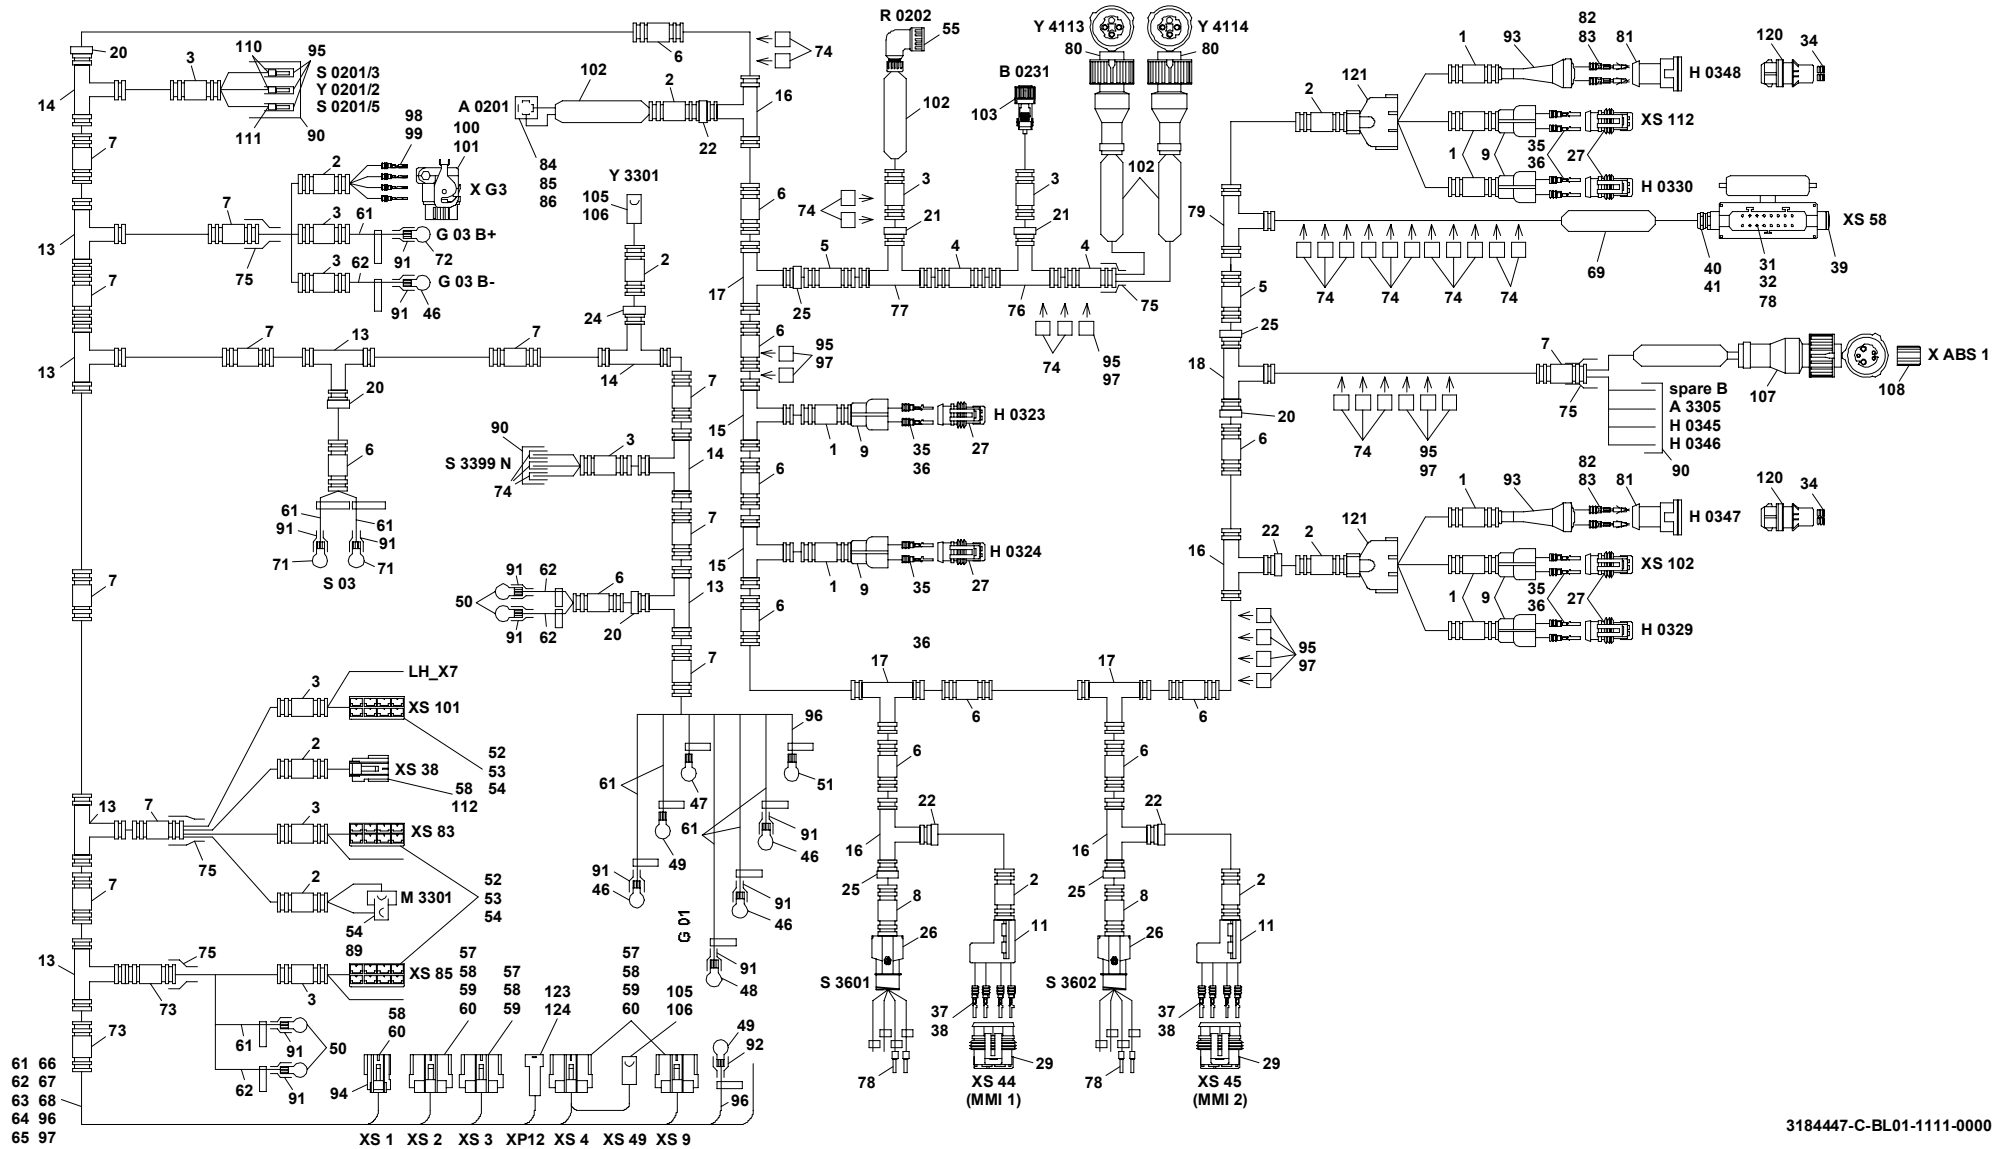

KABELBAUM UNTERWAGEN
CABLE HARNESS CARRIER

BILDTAFEL
PICTORIAL DISPLAY

11.11

3184447-ETL C

1/4

GMK 6400
BE 506
G 801

KABELBAUM UNTERWAGEN
CABLE HARNESS CARRIER

BILDTAFEL
PICTORIAL DISPLAY

11.11

3184447-ETL C

2/4

GMK 6400
BE 506
G 801

KABELBAUM UNTERWAGEN
CABLE HARNESS CARRIER

BILDTAFEL
PICTORIAL DISPLAY

11.11

3184447-ETL C

4/4

GMK 6400
BE 506
G 801